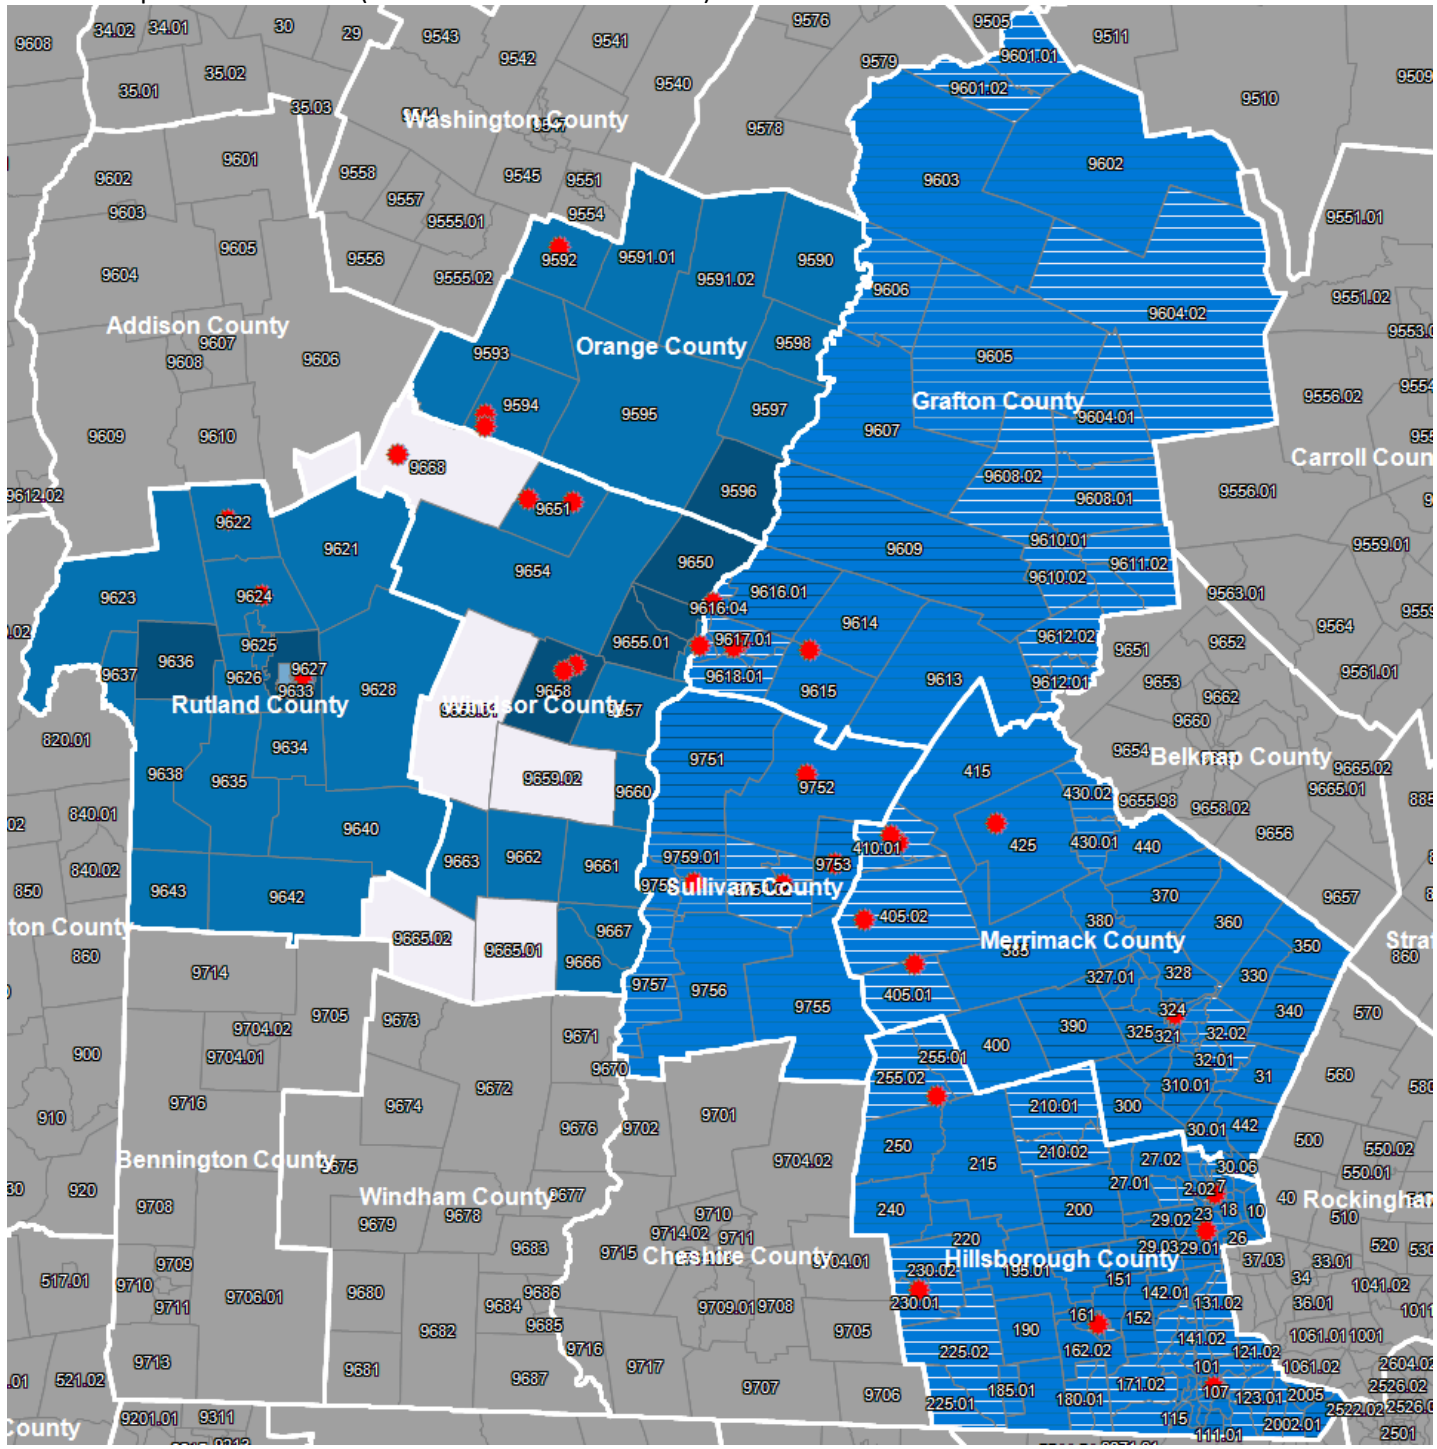

Part III: Assessment Area

Assessment Area Maps (Census Tract Overview)

Maine (All blue areas are in AA area) non-MSA

Bangor MSA

Portland MSA

New Hampshire & Vermont (All blue areas are in AA area)

BHBT CRA Assessment Area as of 2022

STATE CODE	State	COUNTYCODE	COUNTY	CENSUS TRACT	MSA	INCLVL
Maine MSA Portland						
23	ME	23	SAGadahoc	9707	38860	3:Middle
23	ME	23	SAGadahoc	9706	38860	2:Moderate
23	ME	23	SAGadahoc	9705	38860	3:Middle
23	ME	23	SAGadahoc	9704	38860	3:Middle
23	ME	23	SAGadahoc	9703.02	38860	3:Middle
23	ME	23	SAGadahoc	9703.01	38860	3:Middle
23	ME	23	SAGadahoc	9702	38860	3:Middle
23	ME	23	SAGadahoc	9701	38860	2:Moderate
23	ME	23	SAGadahoc	9900	38860	na
23	ME	5	CUMBERLAND	1	38860	3:Middle
23	ME	5	CUMBERLAND	2	38860	2:Moderate
23	ME	5	CUMBERLAND	3	38860	3:Middle
23	ME	5	CUMBERLAND	5	38860	2:Moderate
23	ME	5	CUMBERLAND	6	38860	2:Moderate
23	ME	5	CUMBERLAND	10	38860	3:Middle
23	ME	5	CUMBERLAND	11	38860	2:Moderate
23	ME	5	CUMBERLAND	12	38860	3:Middle
23	ME	5	CUMBERLAND	13	38860	4:Upper
23	ME	5	CUMBERLAND	15	38860	3:Middle
23	ME	5	CUMBERLAND	17	38860	3:Middle
23	ME	5	CUMBERLAND	18	38860	3:Middle
23	ME	5	CUMBERLAND	19	38860	4:Upper
23	ME	5	CUMBERLAND	20.01	38860	3:Middle
23	ME	5	CUMBERLAND	20.02	38860	3:Middle
23	ME	5	CUMBERLAND	21.01	38860	2:upper
23	ME	5	CUMBERLAND	21.02	38860	2:Moderate
23	ME	5	CUMBERLAND	22	38860	3:Middle
23	ME	5	CUMBERLAND	23	38860	3:Middle
23	ME	5	CUMBERLAND	24	38860	3:Middle
23	ME	5	CUMBERLAND	25.01	38860	4:Upper
23	ME	5	CUMBERLAND	25.03	38860	4:Upper
23	ME	5	CUMBERLAND	25.04	38860	4:Upper
23	ME	5	CUMBERLAND	26	38860	4:Upper