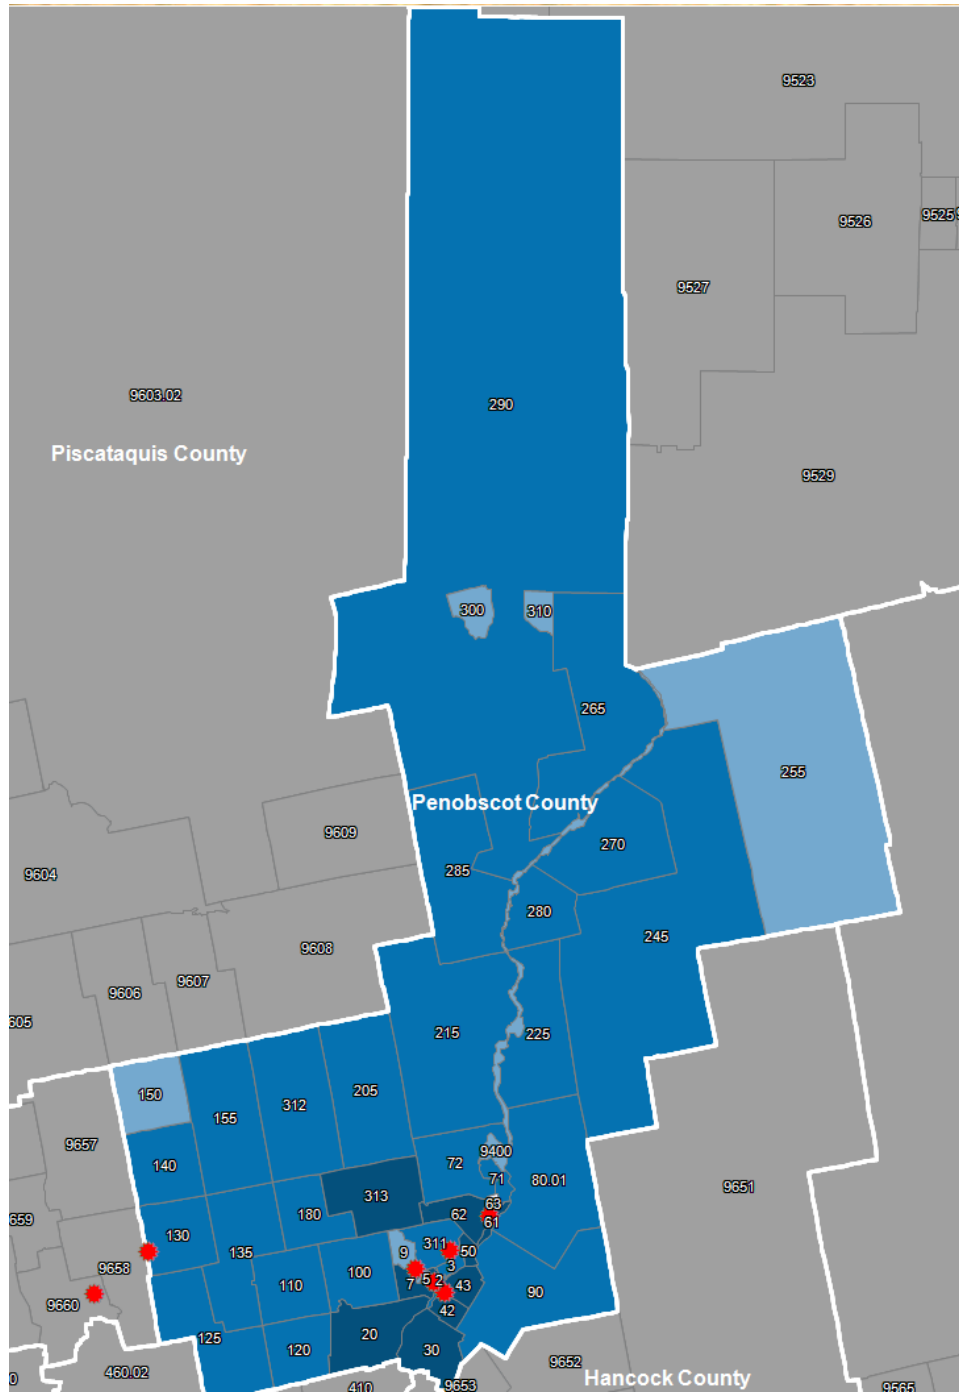

Part III: Assessment Area

Assessment Area Maps (Census Tract Overview)

Maine (All blue areas are in AA area) non-MSA

Bangor MSA

Portland MSA

New Hampshire & Vermont (All blue areas are in AA area)

BHBT CRA Assessment Area as of 2022

STATE CODE	State	COUNTYCODE	COUNTY	CENSUS TRACT	MSA	INCLVL
Maine MSA Portland						
23	ME	23	SAGadahoc	9707	38860	3:Middle
23	ME	23	SAGadahoc	9706	38860	2:Moderate
23	ME	23	SAGadahoc	9705	38860	3:Middle
23	ME	23	SAGadahoc	9704	38860	3:Middle
23	ME	23	SAGadahoc	9703.02	38860	3:Middle
23	ME	23	SAGadahoc	9703.01	38860	3:Middle
23	ME	23	SAGadahoc	9702	38860	3:Middle
23	ME	23	SAGadahoc	9701	38860	2:Moderate
23	ME	23	SAGadahoc	9900	38860	na
23	ME	5	CUMBERLAND	1	38860	3:Middle
23	ME	5	CUMBERLAND	2	38860	2:Moderate
23	ME	5	CUMBERLAND	3	38860	3:Middle
23	ME	5	CUMBERLAND	5	38860	2:Moderate
23	ME	5	CUMBERLAND	6	38860	2:Moderate
23	ME	5	CUMBERLAND	10	38860	3:Middle
23	ME	5	CUMBERLAND	11	38860	2:Moderate
23	ME	5	CUMBERLAND	12	38860	3:Middle
23	ME	5	CUMBERLAND	13	38860	4:Upper
23	ME	5	CUMBERLAND	15	38860	3:Middle
23	ME	5	CUMBERLAND	17	38860	3:Middle
23	ME	5	CUMBERLAND	18	38860	3:Middle
23	ME	5	CUMBERLAND	19	38860	4:Upper
23	ME	5	CUMBERLAND	20.01	38860	3:Middle
23	ME	5	CUMBERLAND	20.02	38860	3:Middle
23	ME	5	CUMBERLAND	21.01	38860	2:upper
23	ME	5	CUMBERLAND	21.02	38860	2:Moderate
23	ME	5	CUMBERLAND	22	38860	3:Middle
23	ME	5	CUMBERLAND	23	38860	3:Middle
23	ME	5	CUMBERLAND	24	38860	3:Middle
23	ME	5	CUMBERLAND	25.01	38860	4:Upper
23	ME	5	CUMBERLAND	25.03	38860	4:Upper
23	ME	5	CUMBERLAND	25.04	38860	4:Upper
23	ME	5	CUMBERLAND	26	38860	4:Upper